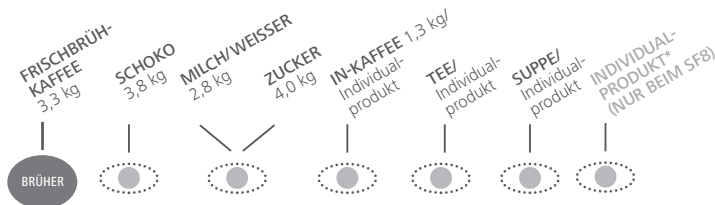

TECHNISCHE DATEN

S-SERIE

GEWICHT IN KG:

180 (SI)

200 (SF + SE)

***SERIENMÄSSIG:
AUTOMATISCHES
BECHERWERK (KAPAZITÄT 750 ST.)**

***SONDERAUSSTATTUNG:
DUO-BECHERWERK
(CA. 1.100 BECHER GESAMTKAPAZITÄT,
ZWEI BECHERSORTEN BZW.
BECHERGRÖSSEN MÖGLICH)**

GERHARDT SI7/SI8 | MIXEREINHEITEN: 6 (SI7) ODER 7 (SI8)

WAHLTASTEN

17+1

1 WAHLTASTE STEHT IHNEN FÜR KANNEN/MEHRWAHL
ZUR VERFÜGBAR – 17 WEITERE, FREI PROGRAMMIERBARE WAHLTASTEN
KÖNNEN INDIVIDUELL MIT FOLGENDEN SPEZIALITÄTEN
PROGRAMMIERT WERDEN:

MAXIMAL 4 VORWAHLEN KÖNNEN PROGRAMMIERT WERDEN:

GETRÄNKESPEZIALITÄTEN*:

Kaffee • Espresso • Cappuccino • Cappuccino Schoko •
Café au lait • Latte Macchiato • Mocca • Schokopresso • Zweite Kaffee-Sorte
Schoko • Schokomilch • verschiedene Suppen- und Süßteesorten •
Heißwasser/Teewasser (Option) • Cappuccino Vanille • Cappuccino
Karamell • Irish Cappuccino • Flavoured Coffees • Vanillemilch •
Schwarztee • etc.

***DIE GENANNTE PRODUKTE STELLEN LEDIGLICH EINE AUSWAHL DAR UND
KÖNNEN JE NACH KUNDENWUNSCH ANGEPAßT WERDEN.**

GERHARDT SF7/SF8 | MIXEREINHEITEN: 5 (SF7) ODER 6 (SF8)

GERHARDT SE7/SE8 | MIXEREINHEITEN: 5 (SE7) ODER 6 (SE8)