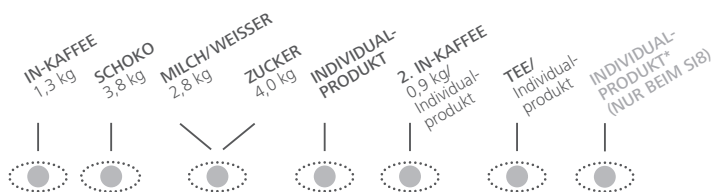

TECHNISCHE DATEN

S-SERIE

GEWICHT IN KG:

180 (SI)

200 (SF + SE)

***SERIENMÄSSIG:
AUTOMATISCHES
BECHERWERK (KAPAZITÄT 750 ST.)**

***SONDERAUSSTATTUNG:
DUO-BECHERWERK
(CA. 1.100 BECHER GESAMTKAPAZITÄT,
ZWEI BECHERSORTEN BZW.
BECHERGRÖSSEN MÖGLICH)**

***VOLLAUTOMATISCHE BECHER-
UND TASSENERKENNUNG**

***PROGRAMMIERBARES
GRAFIKDISPLAY**

***FARBEN**
In Silber RAL 9006 mit
silberner Acrylglas-Front
und beleuchtetem Foto-
druck oder in Schwarz
RAL 9005 mit schwarzer
Acrylglas-Front und
beleuchtetem Fotodruck.

**ELEKTRISCHER
ANSCHLUSS**
2.300 W (SI + SF) |
2.800 W (SE) / 230 Volt
**FRISCHWASSER-
ANSCHLUSS 3/8"**
**(OPTIONAL MIT
WASSERTANK)**

BEISPIELE FÜR PULVERBEHÄLTERKONFIGURATIONEN
UND UNGEFÄHRE KAPAZITÄTEN (OPTIONAL FÜR ALLE BEHÄLTER:
XL-HÖHE FÜR 1/3 ODER XXL-HÖHE FÜR 2/3 MEHR KAPAZITÄT)

GERHARDT SI7/SI8 | MIXEREINHEITEN: 6 (SI7) ODER 7 (SI8)

WAHLTASTEN

17+1

1 WAHLTASTE STEHT IHNEN FÜR KANNEN/MEHRWAHL
ZUR VERFÜGBAR – 17 WEITERE, FREI PROGRAMMIERBARE WAHLTASTEN
KÖNNEN INDIVIDUELL MIT FOLGENDEN SPEZIALITÄTEN
PROGRAMMIERT WERDEN: