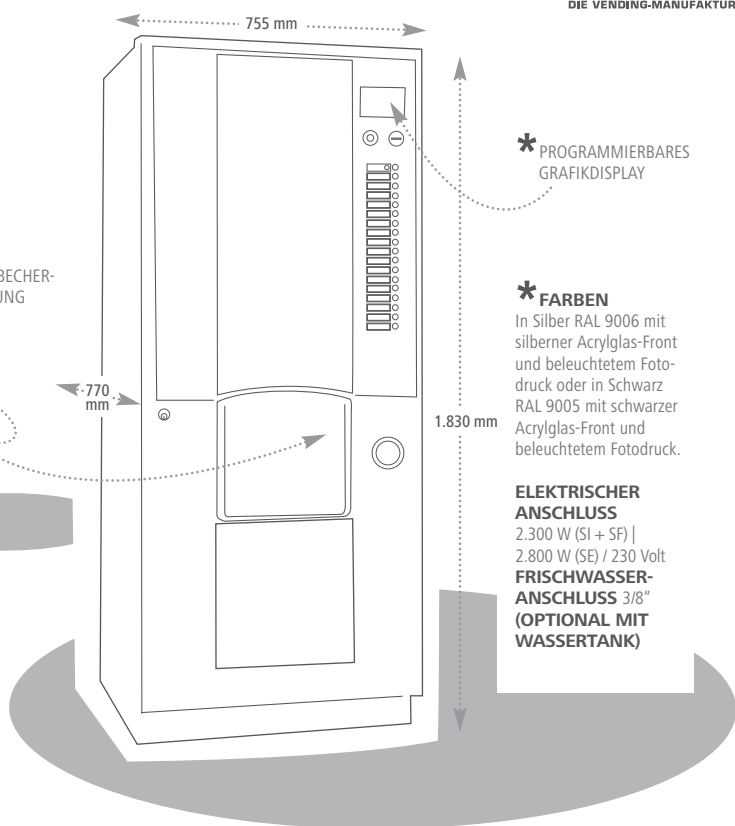

TECHNISCHE DATEN

S-SERIE

GEWICHT IN KG:

180 (SI)

200 (SF + SE)

***SERIENMÄSSIG:
AUTOMATISCHES
BECHERWERK (KAPAZITÄT 750 ST.)**

***SONDERAUSSTATTUNG:
DUO-BECHERWERK
(CA. 1.100 BECHER GESAMTKAPAZITÄT,
ZWEI BECHERSORTEN BZW.
BECHERGRÖSSEN MÖGLICH)**

***VOLLAUTOMATISCHE BECHER-
UND TASSENERKENNUNG**

***PROGRAMMIERBARES
GRAFIKDISPLAY**

***FARBEN**
In Silber RAL 9006 mit
silberner Acrylglas-Front
und beleuchtetem Foto-
druck oder in Schwarz
RAL 9005 mit schwarzer
Acrylglas-Front und
beleuchtetem Fotodruck.

**ELEKTRISCHER
ANSCHLUSS**
2.300 W (SI + SF) |
2.800 W (SE) / 230 Volt
**FRISCHWASSER-
ANSCHLUSS 3/8"**
**(OPTIONAL MIT
WASSERTANK)**

BEISPIELE FÜR PULVERBEHÄLTERKONFIGURATIONEN
UND UNGEFÄHRE KAPAZITÄTEN (OPTIONAL FÜR ALLE BEHÄLTER:
XL-HÖHE FÜR 1/3 ODER XXL-HÖHE FÜR 2/3 MEHR KAPAZITÄT)