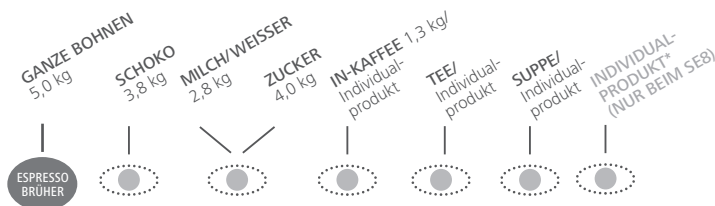

TECHNISCHE DATEN

S-SERIE

GEWICHT IN KG:

180 (SI)

200 (SF + SE)

***SERIENMÄSSIG:
AUTOMATISCHES
BECHERWERK (KAPAZITÄT 750 ST.)**

***SONDERAUSSTATTUNG:
DUO-BECHERWERK
(CA. 1.100 BECHER GESAMTKAPAZITÄT,
ZWEI BECHERSORTEN BZW.
BECHERGRÖSSEN MÖGLICH)**

GERHARDT SI7/SI8 | MIXEREINHEITEN: 6 (SI7) ODER 7 (SI8)

WAHLTASTEN

17+1

1 WAHLTASTE STEHT IHNEN FÜR KANNEN/MEHRWAHL
ZUR VERFÜGBAR – 17 WEITERE, FREI PROGRAMMIERBARE WAHLTASTEN
KÖNNEN INDIVIDUELL MIT FOLGENDEN SPEZIALITÄTEN
PROGRAMMIERT WERDEN:

MAXIMAL 4 VORWAHLEN KÖNNEN PROGRAMMIERT WERDEN:

GETRÄNKESPEZIALITÄTEN*:

Kaffee • Espresso • Cappuccino • Cappuccino Schoko •
Café au lait • Latte Macchiato • Mocca • Schokopresso • Zweite Kaffee-Sorte
Schoko • Schokomilch • verschiedene Suppen- und Süßteesorten •
Heißwasser/Teewasser (Option) • Cappuccino Vanille • Cappuccino
Karamell • Irish Cappuccino • Flavoured Coffees • Vanillemilch •
Schwarztee • etc.

***DIE GENANNTE PRODUKTE STELLEN LEDIGLICH EINE AUSWAHL DAR UND
KÖNNEN JE NACH KUNDENWUNSCH ANGEPAßT WERDEN.**

GERHARDT SF7/SF8 | MIXEREINHEITEN: 5 (SF7) ODER 6 (SF8)

GERHARDT SE7/SE8 | MIXEREINHEITEN: 5 (SE7) ODER 6 (SE8)